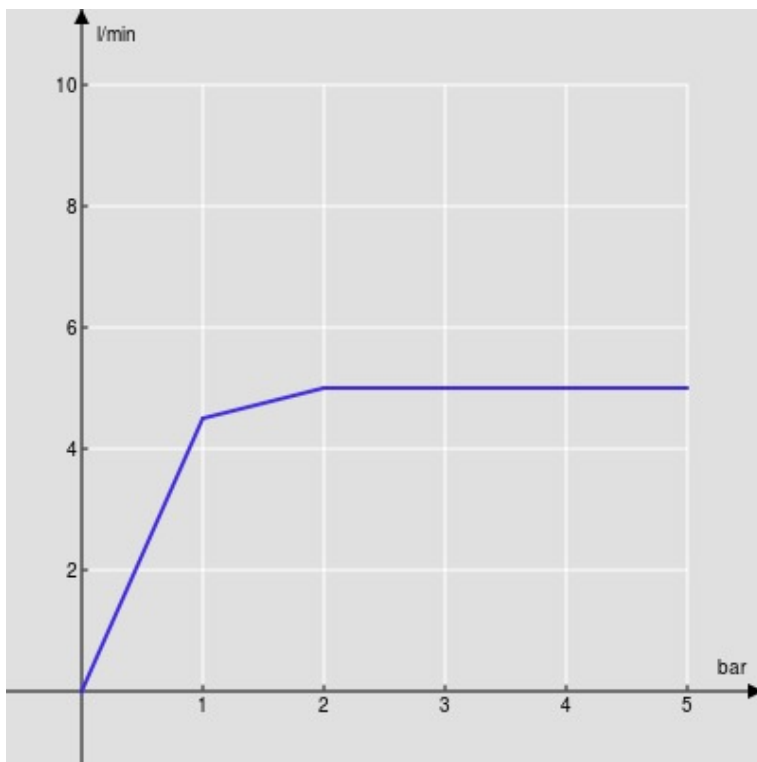

SPECIFICHE

Monocomando

Inox

Aeratore anticalcare M 20 x 1,5 l/min

Bocca girevole

Getto orientabile

Scarico 1 1/4" push

Flessibili inox ø 3/8"

Limitatore di energia con apertura in acqua fredda

Imballo: 41 x 21 x 7 cm / 0,006027 m³

DIAGRAMMA DI PORTATA: ACQUA CALDA/FREDDA

— Aeratore

DIAGRAMMA DI PORTATA: ACQUA MISCELATA

— Aeratore