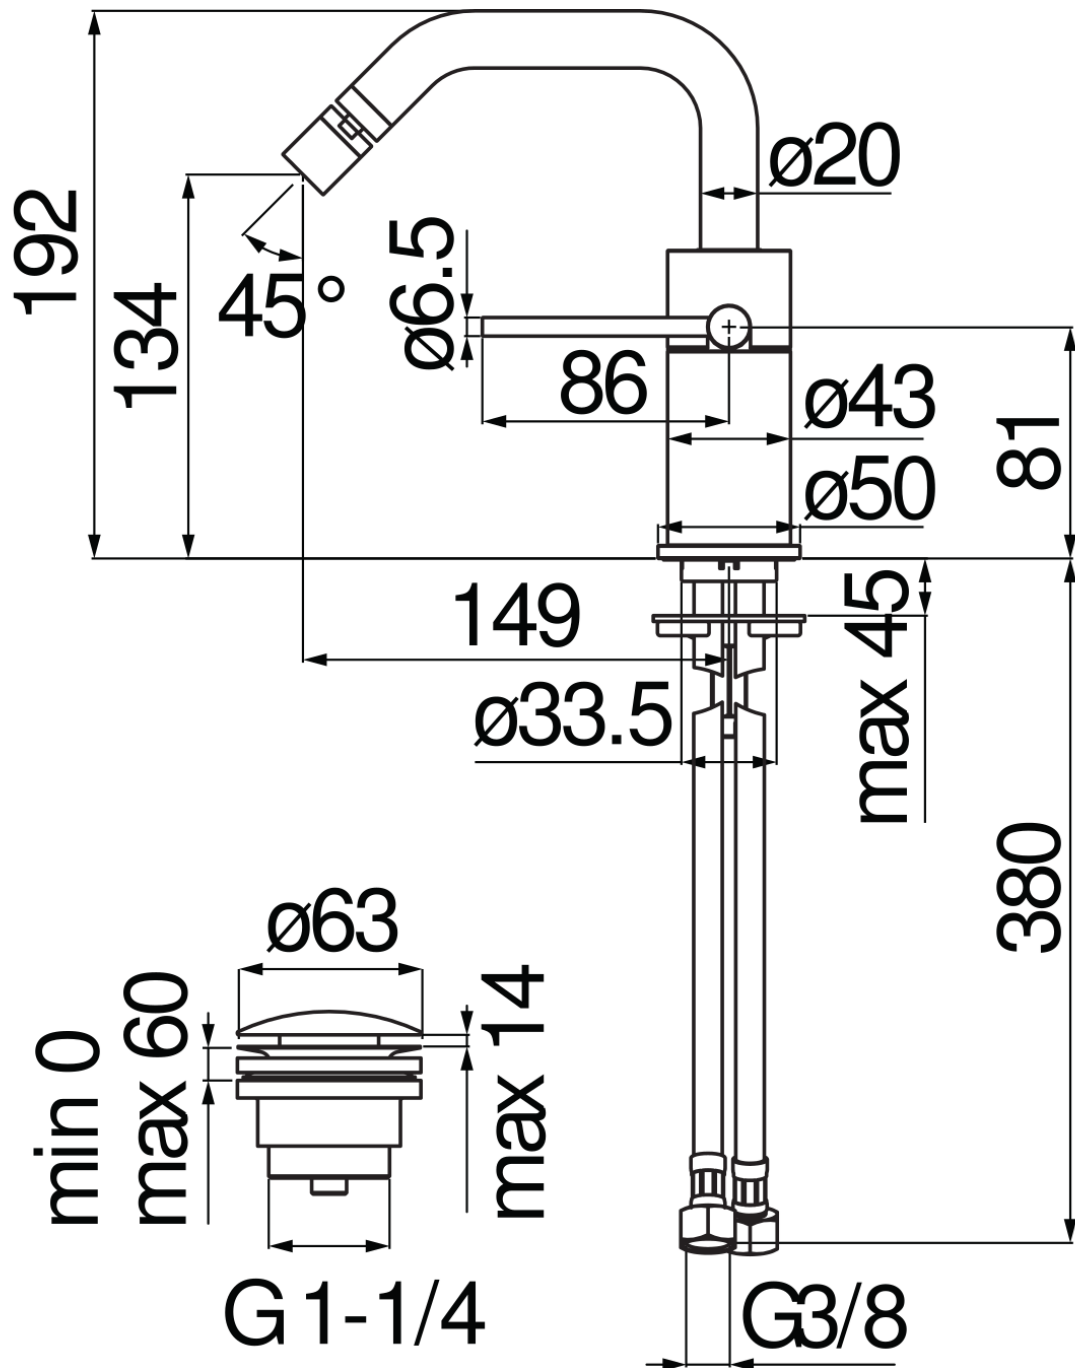

SPECIFICHE

Monocomando

Inox

Aeratore anticalcare M 20 x 1,5 l/min

Bocca girevole

Getto orientabile

Scarico 1 1/4" push

Flessibili inox ø 3/8"

Limitatore di energia con apertura in acqua fredda

Imballo: 41 x 21 x 7 cm / 0,006027 m³

DIAGRAMMA DI PORTATA: ACQUA CALDA/FREDDA

— Aeratore

DIAGRAMMA DI PORTATA: ACQUA MISCELATA

— Aeratore