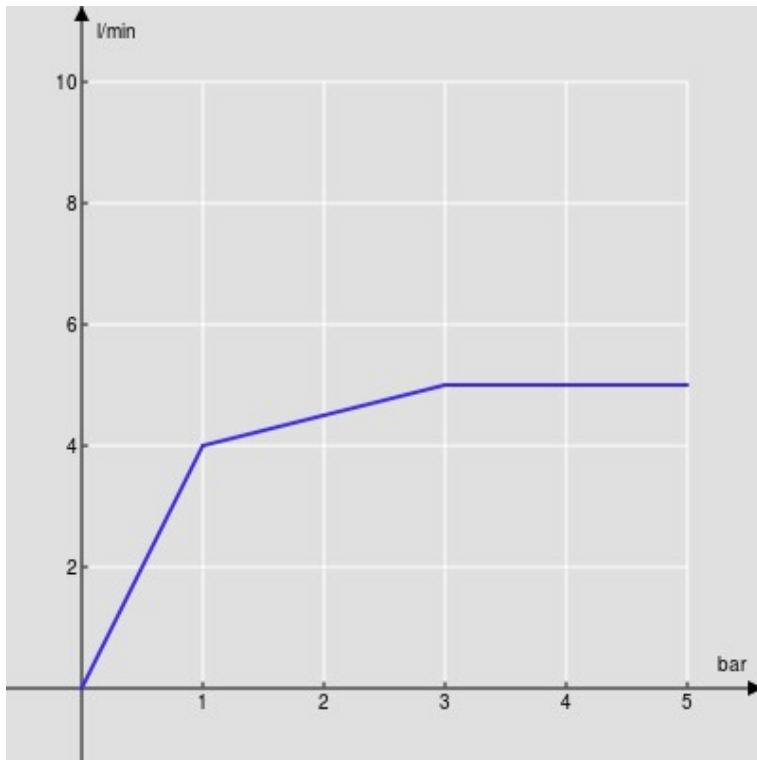

SPECIFICHE

Monocomando

Inox

Aeratore anticalcare M 20 x 1,5 l/min

Bocca girevole

Getto orientabile

Scarico 1 1/4" push

Flessibili inox ø 3/8"

Limitatore di energia con apertura in acqua fredda

Imballo: 41 x 21 x 7 cm / 0,006027 m³

DIAGRAMMA DI PORTATA: ACQUA CALDA/FREDDA

— Aeratore

DIAGRAMMA DI PORTATA: ACQUA MISCELATA

— Aeratore